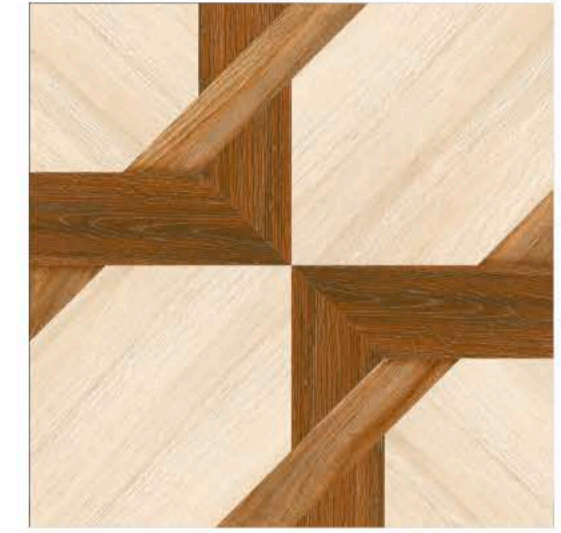

**LEADSUN**

**MATT  
SERIES**

**APPLICATIONS**

**WHITE BODY**

**600MMx600MM  
PORCELAIN TILES**

17042

17043

17044