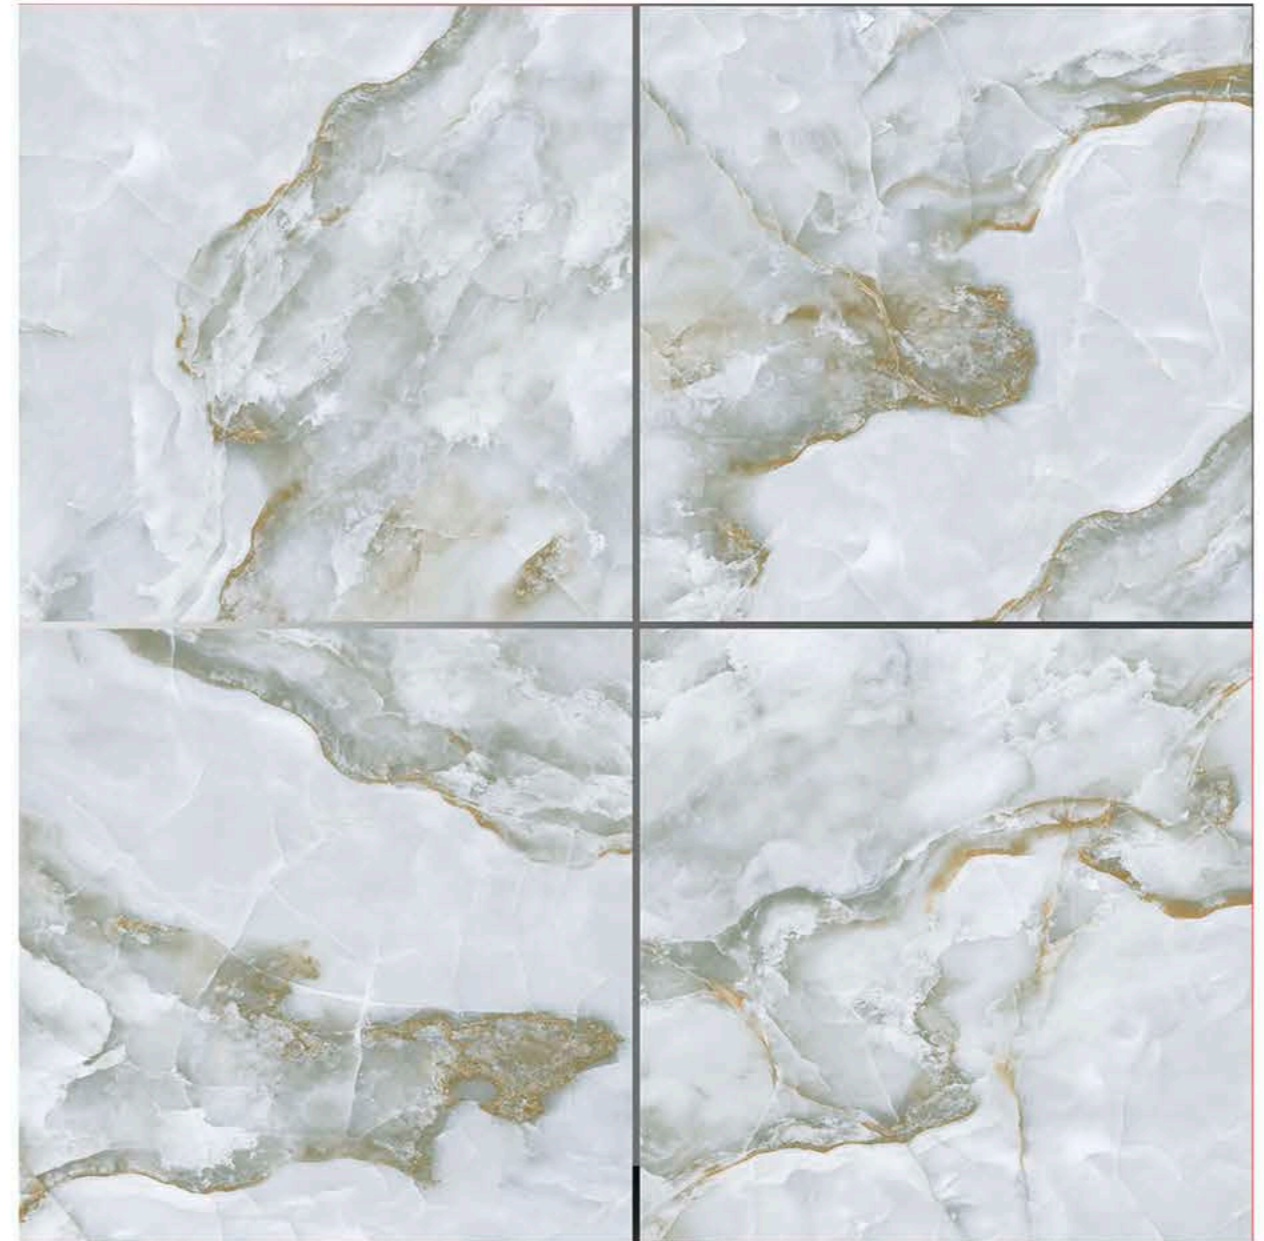

**WHITE BODY**

**600MMx600MM  
PORCELAIN TILES**

17062

17063

17064

17065

**LEADSUN**

**MATT  
SERIES**