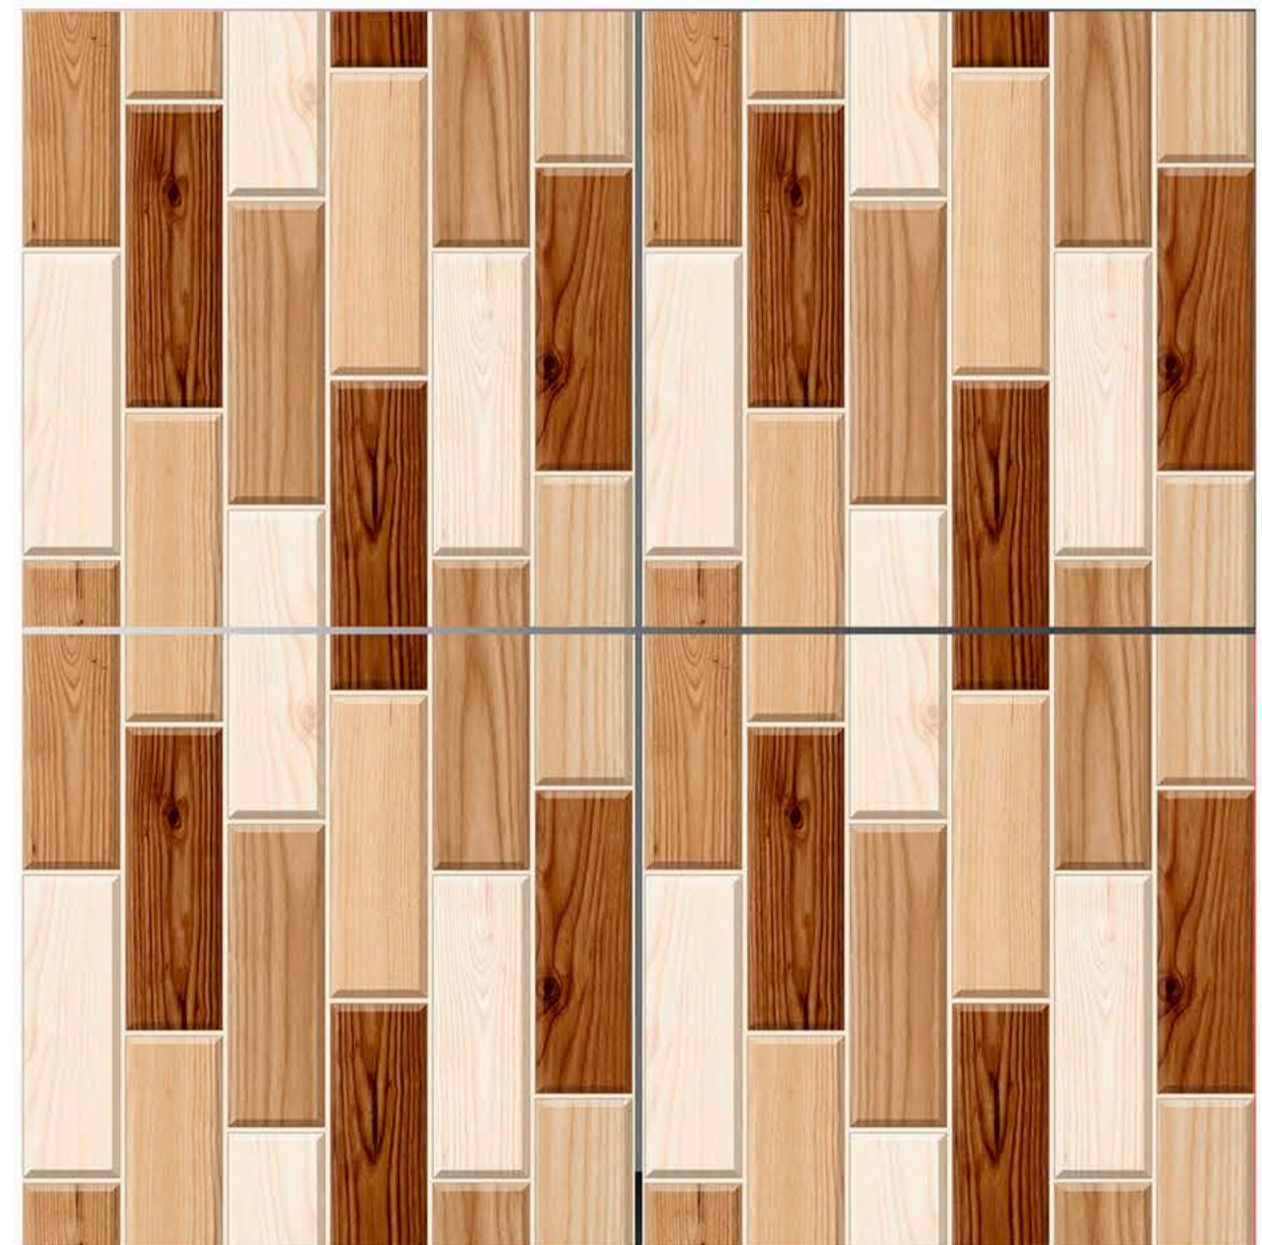

**APPLICATIONS**

**WHITE BODY**

**600MMx600MM  
PORCELAIN TILES**

17066

17067

17068

17069

**LEADSUN**