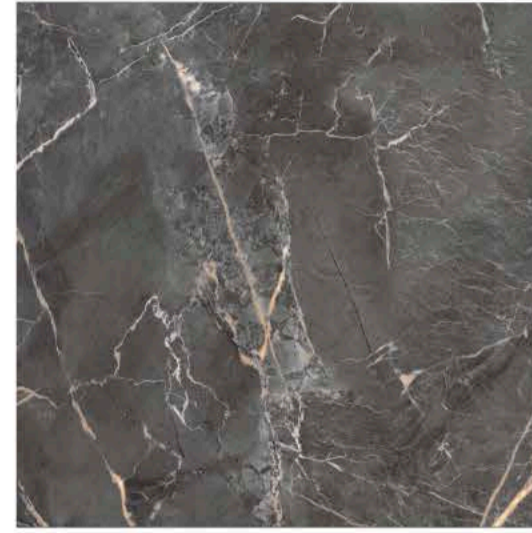

**WHITE BODY**

**600MMx600MM  
PORCELAIN TILES**

17105

17106

17107

17108

**LEADSUN**

**MATT  
SERIES**