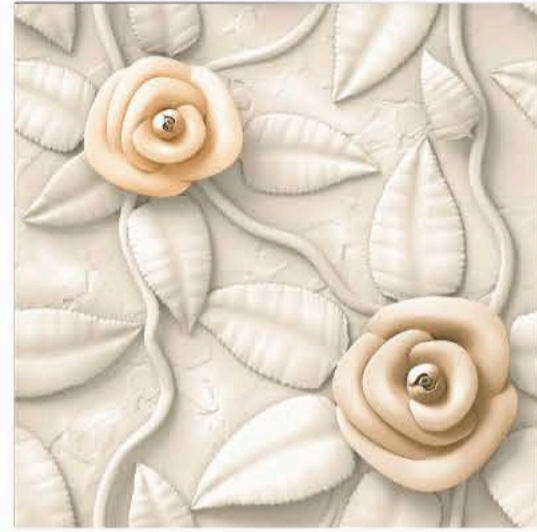

**LEADSUN**

**MATT  
SERIES**

**APPLICATIONS**

**WHITE BODY**

**600MMx600MM  
PORCELAIN TILES**

17074

17075

17076