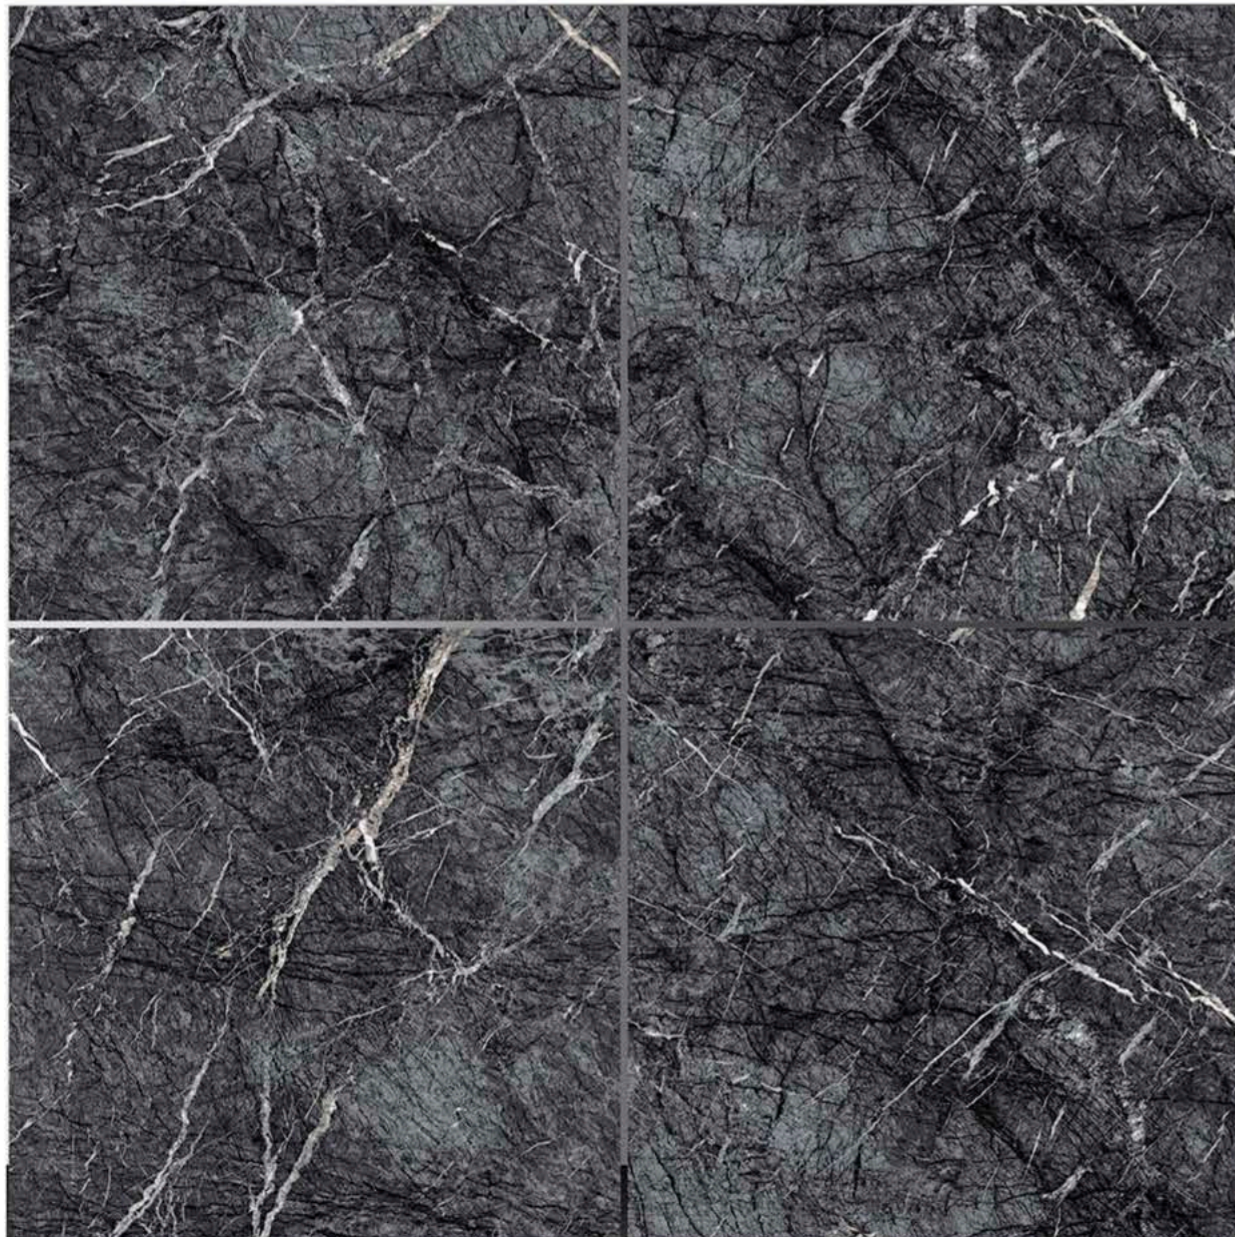

**APPLICATIONS**

**WHITE BODY**

**600MMx600MM  
PORCELAIN TILES**

17109

17110

17111

17112

**LEADSUN**