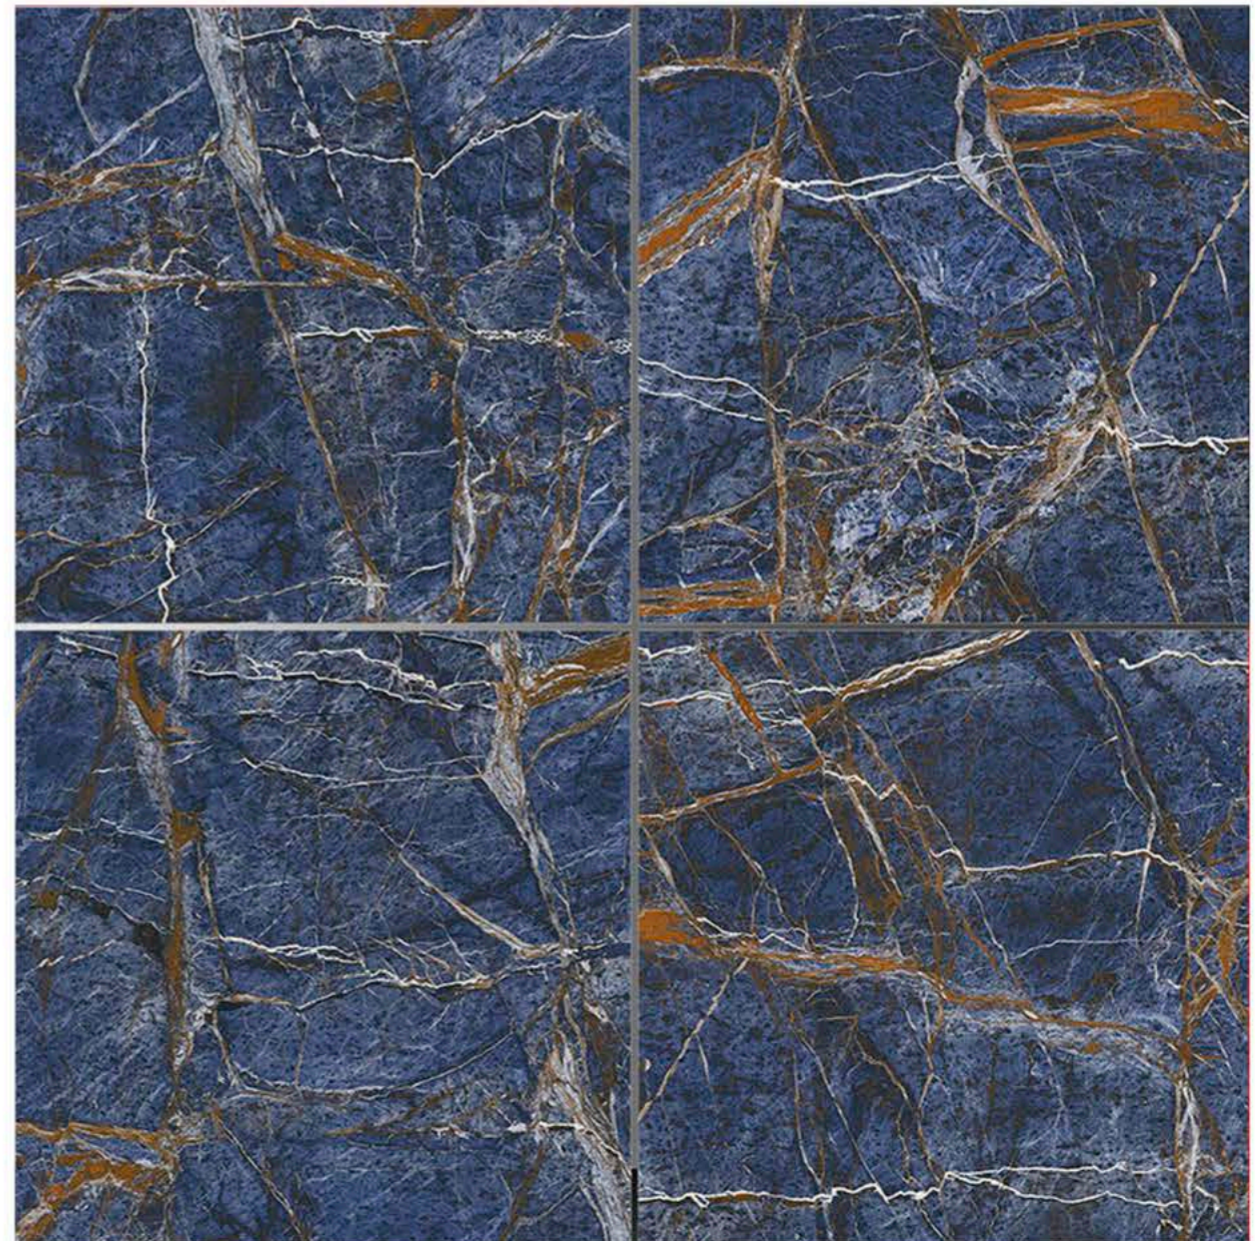

**MATT  
SERIES**

**APPLICATIONS**

**WHITE BODY**

**600MMx600MM  
PORCELAIN TILES**

17038

17039

17040

17041