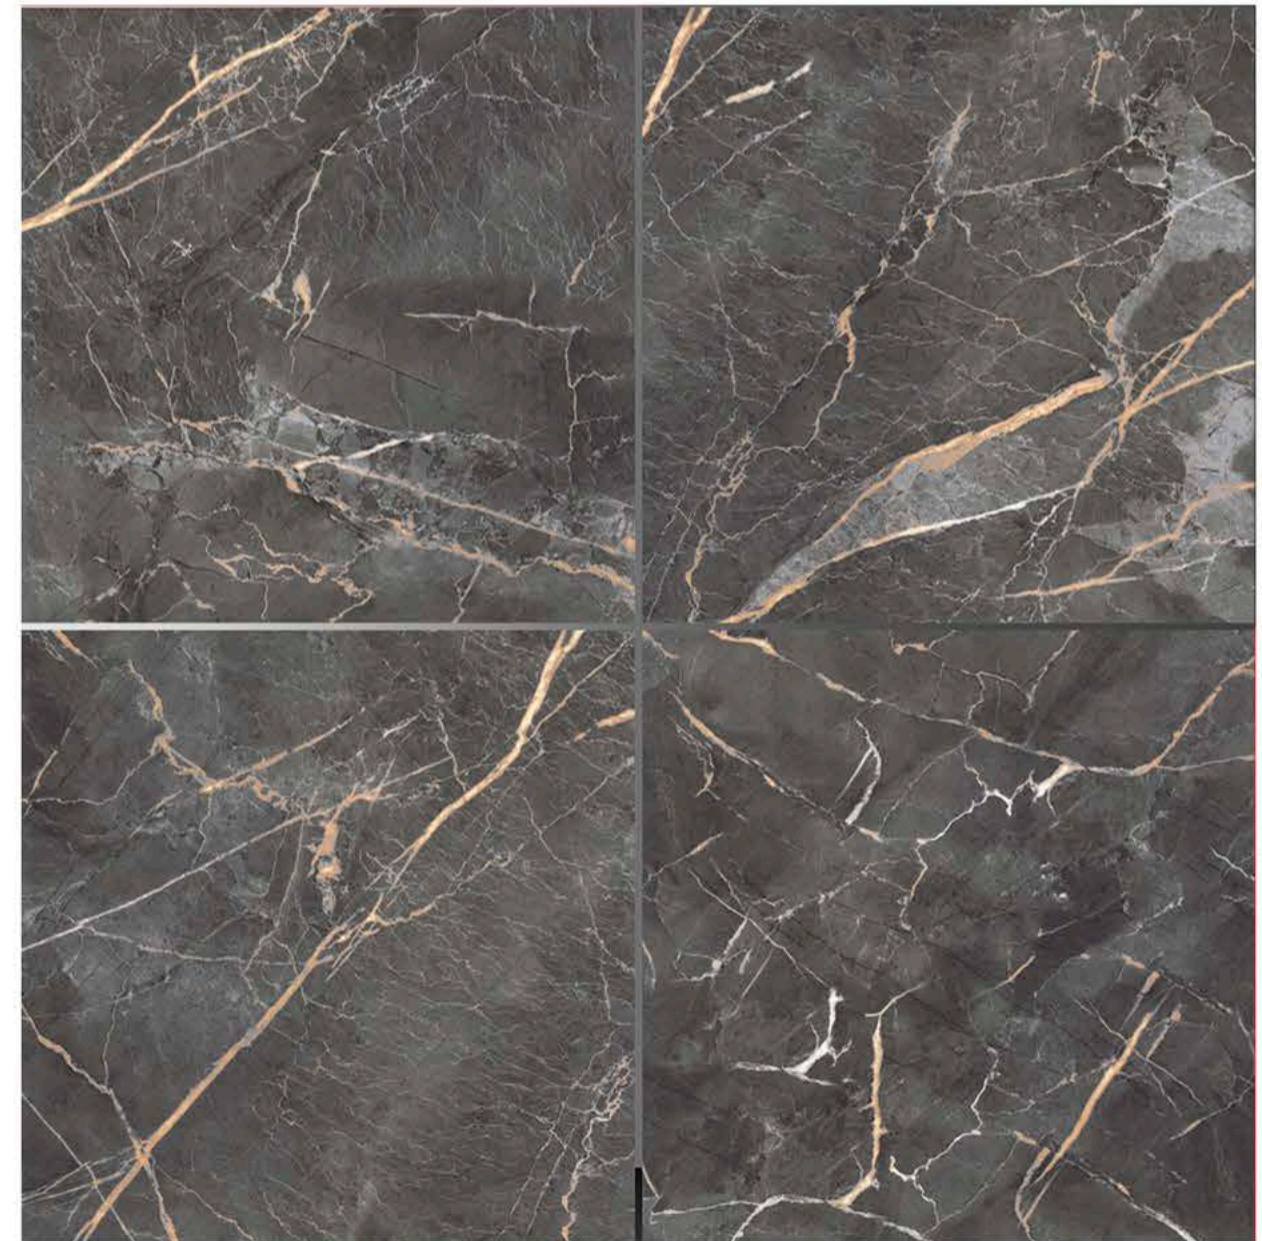

**WHITE BODY**

**600MMx600MM  
PORCELAIN TILES**

17105

17106

17107

17108

**LEADSUN**

**MATT  
SERIES**