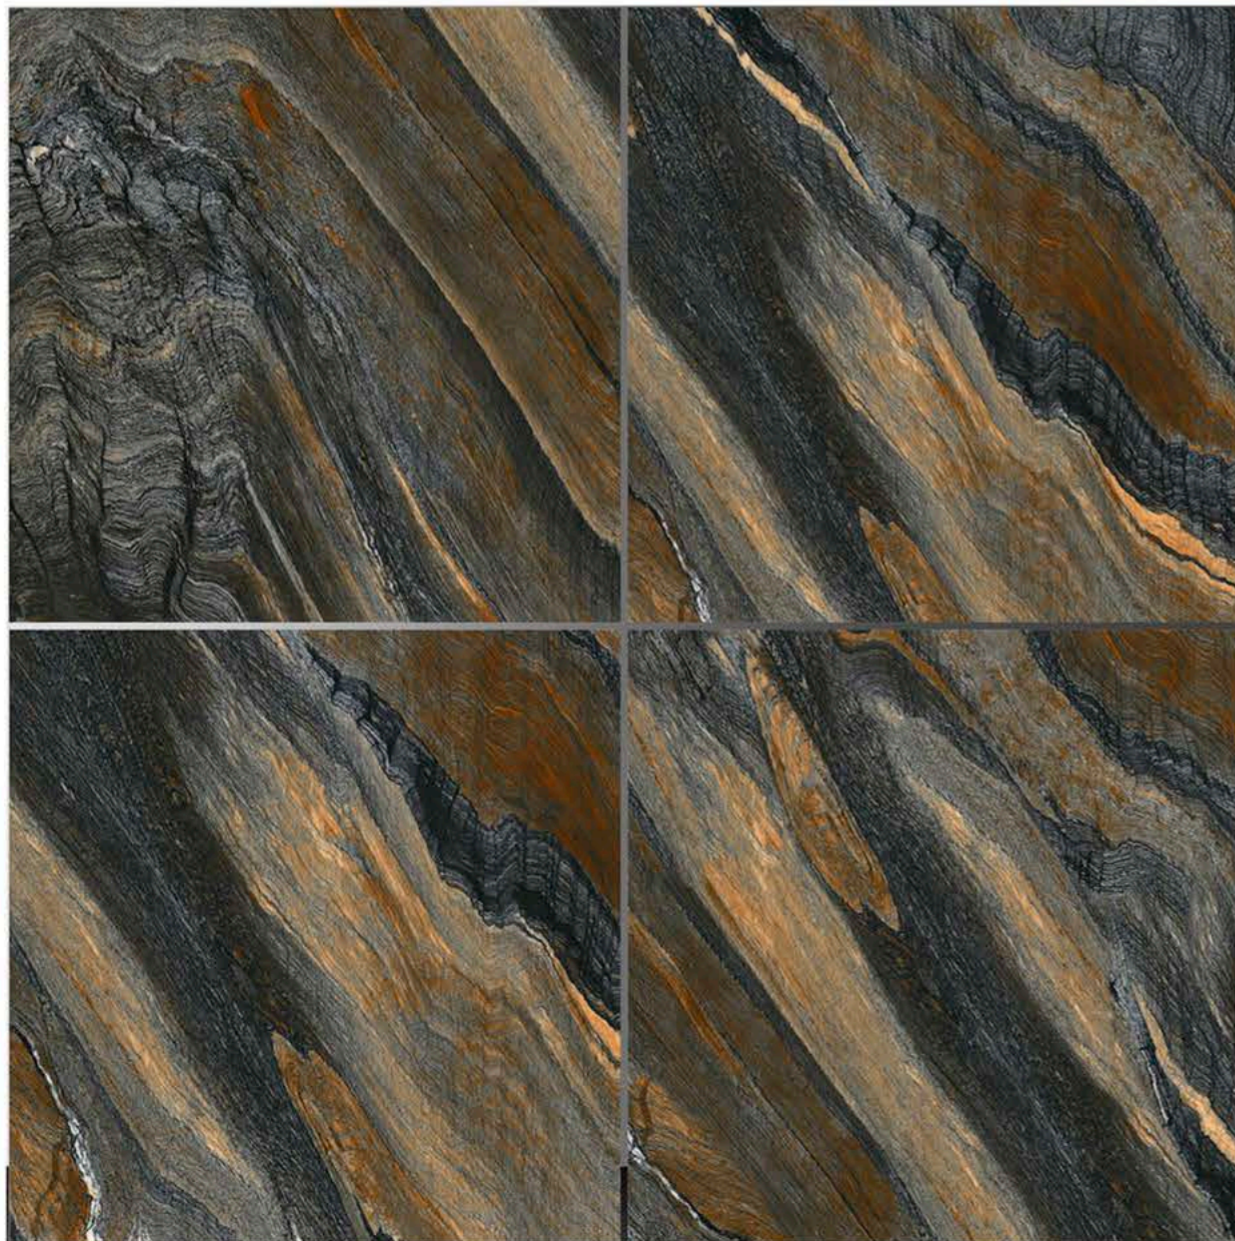

**MATT  
SERIES**

**APPLICATIONS**

**WHITE BODY**

**600MMx600MM  
PORCELAIN TILES**

17038

17039

17040

17041