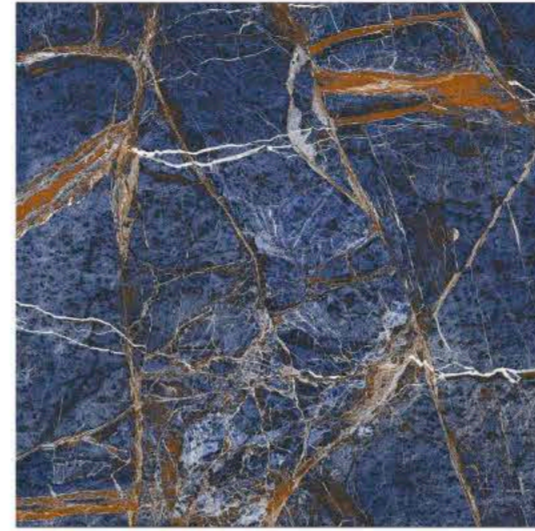

**MATT  
SERIES**

**APPLICATIONS**

**WHITE BODY**

**600MMx600MM  
PORCELAIN TILES**

17038

17039

17040

17041