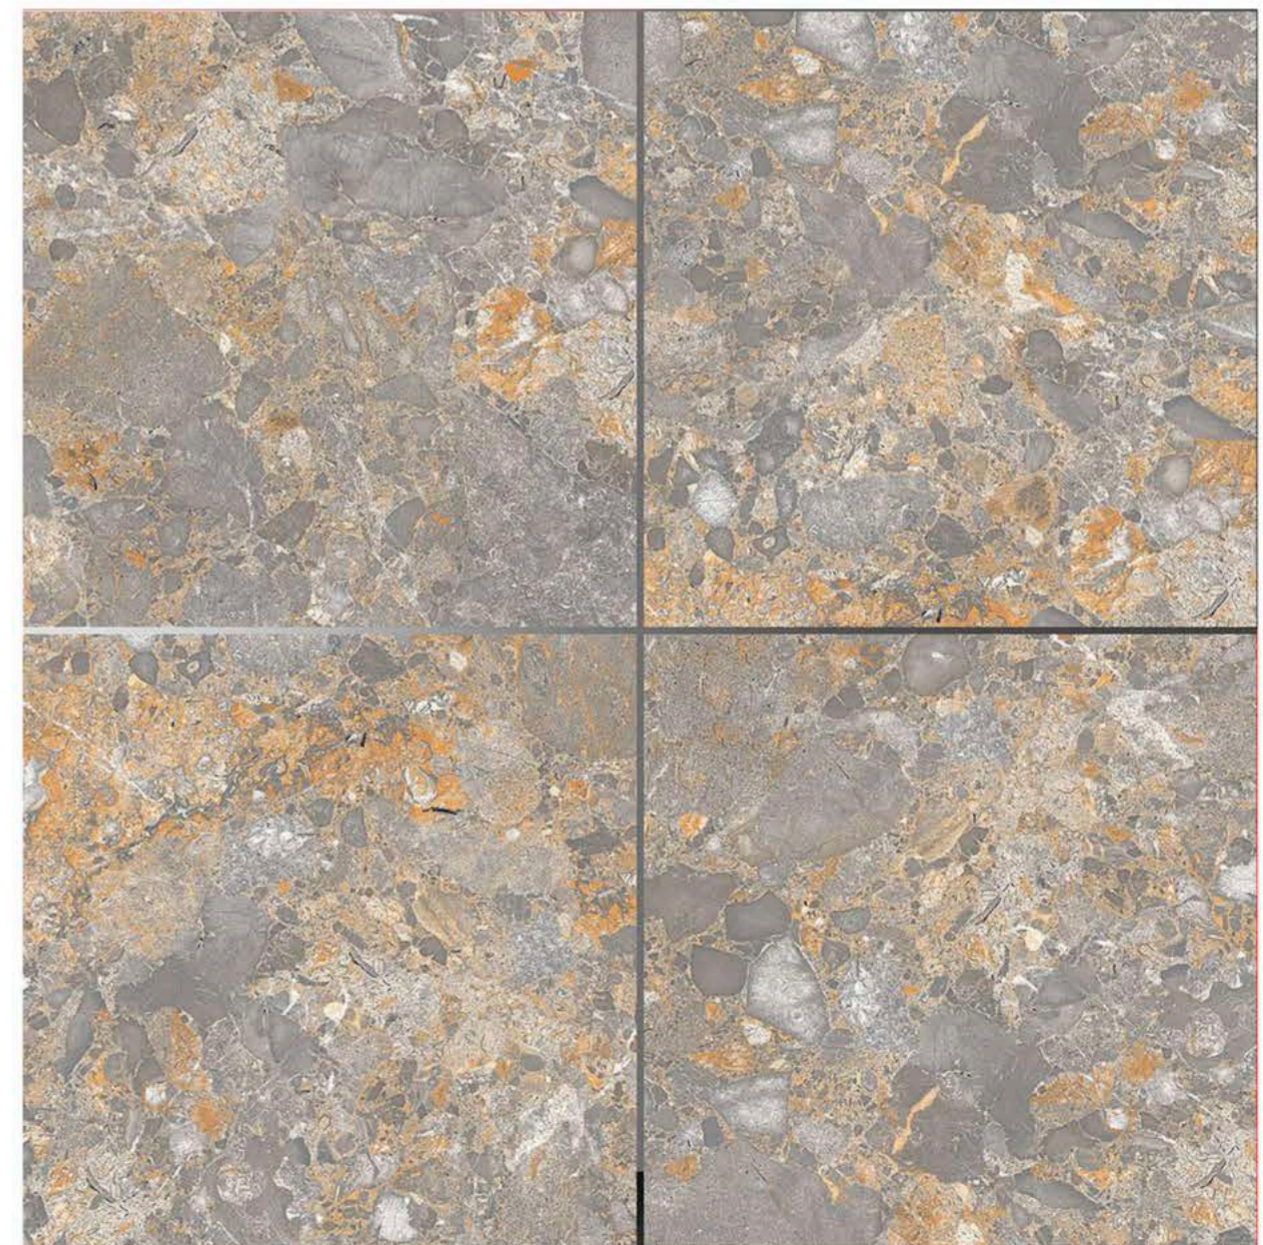

**600MMx600MM  
PORCELAIN TILES**

17058

17059

17060

17061

**LEADSUN**

**MATT  
SERIES**

**APPLICATIONS**